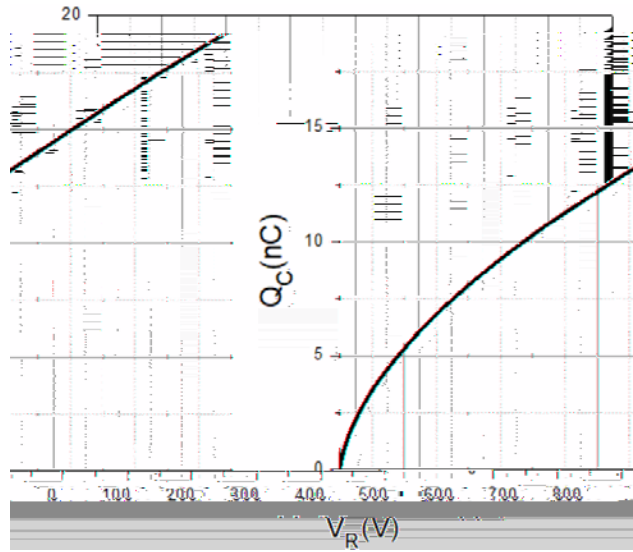

YJD106504DG1

Electrical Characteristics

PARAMETER	SYMBOL	UNIT	TEST CONDITIONS	Typ.	Max.

Thermal Characteristics

PARAMETER	SYMBOL	UNIT	Value

Typical Characteristics

YJD106504DG1

YJD106504DG1