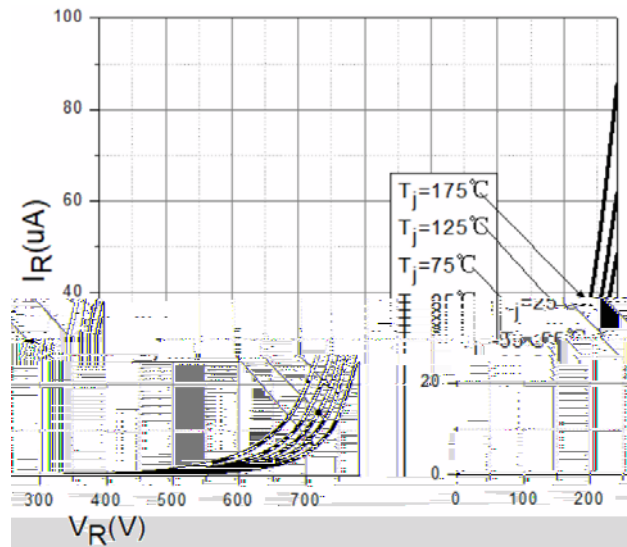

YJD106504DG1

Electrical Characteristics

PARAMETER	SYMBOL	UNIT	TEST CONDITIONS	Typ.	Max.

Thermal Characteristics

PARAMETER	SYMBOL	UNIT	Value

Typical Characteristics

YJD106504DG1

YJD106504DG1