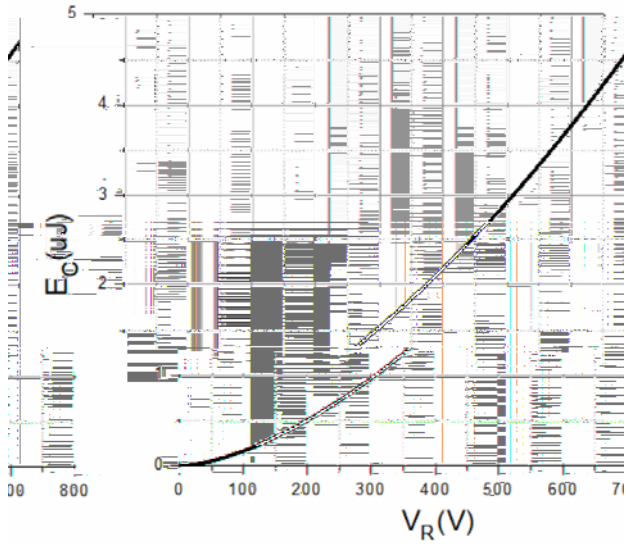

YJD106504DG1

Electrical Characteristics

PARAMETER	SYMBOL	UNIT	TEST CONDITIONS	Typ.	Max.

Thermal Characteristics

PARAMETER	SYMBOL	UNIT	Value

Typical Characteristics

YJD106504DG1

YJD106504DG1