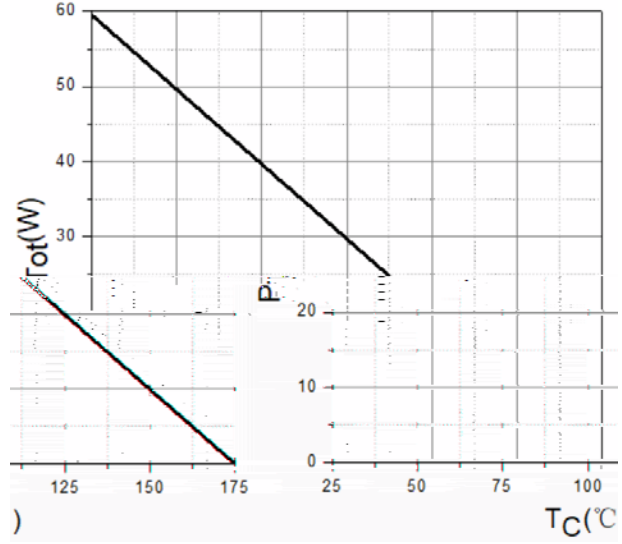

YJD106504DG1

Electrical Characteristics

PARAMETER	SYMBOL	UNIT	TEST CONDITIONS	Typ.	Max.

Thermal Characteristics

PARAMETER	SYMBOL	UNIT	Value

Typical Characteristics

YJD106504DG1

YJD106504DG1