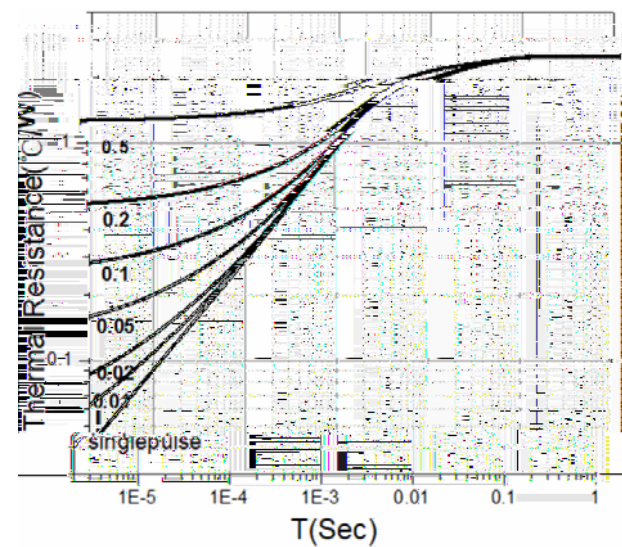

YJD106504DG1

Electrical Characteristics

PARAMETER	SYMBOL	UNIT	TEST CONDITIONS	Typ.	Max.

Thermal Characteristics

PARAMETER	SYMBOL	UNIT	Value

Typical Characteristics

YJD106504DG1

YJD106504DG1