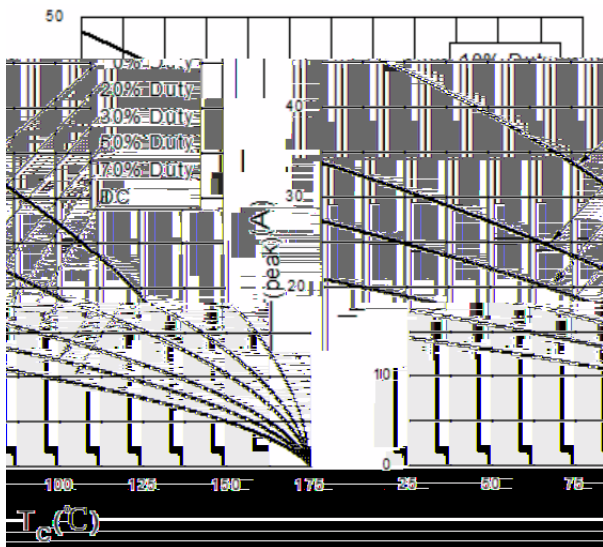

YJD106504DG1

Electrical Characteristics

PARAMETER	SYMBOL	UNIT	TEST CONDITIONS	Typ.	Max.

Thermal Characteristics

PARAMETER	SYMBOL	UNIT	Value

Typical Characteristics

YJD106504DG1

YJD106504DG1