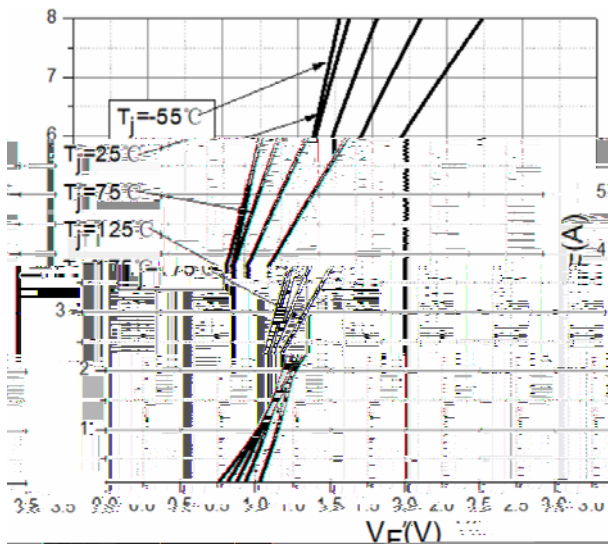

YJD106504DG1

Electrical Characteristics

PARAMETER	SYMBOL	UNIT	TEST CONDITIONS	Typ.	Max.

Thermal Characteristics

PARAMETER	SYMBOL	UNIT	Value

Typical Characteristics

YJD106504DG1

YJD106504DG1