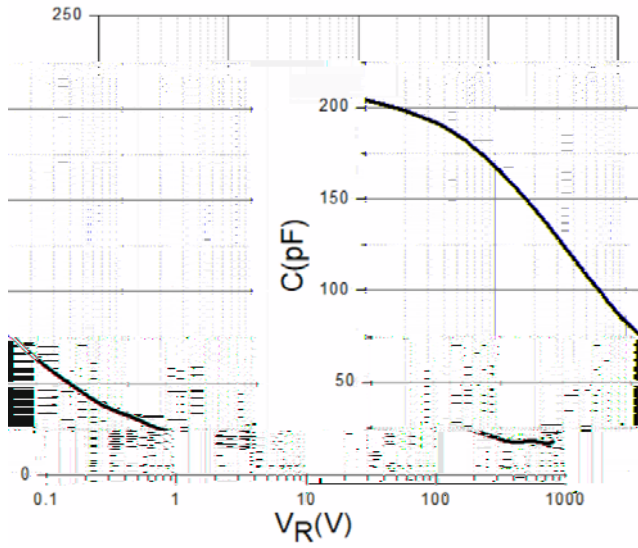

YJD106504DG1

Electrical Characteristics

PARAMETER	SYMBOL	UNIT	TEST CONDITIONS	Typ.	Max.

Thermal Characteristics

PARAMETER	SYMBOL	UNIT	Value

Typical Characteristics

YJD106504DG1

YJD106504DG1