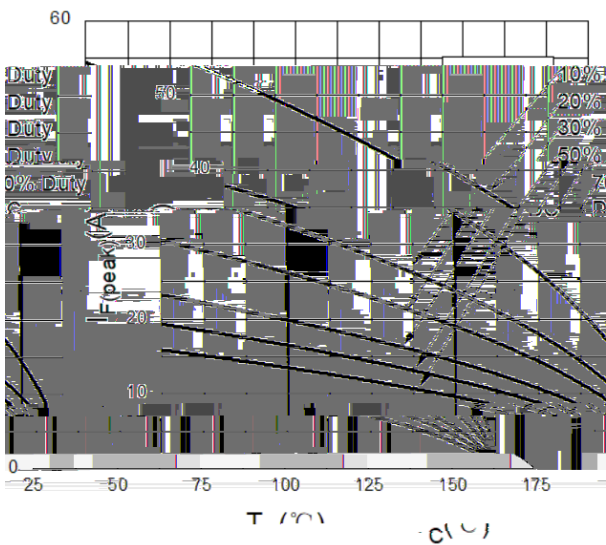

YJD106508FQG2

Electrical Characteristics

PARAMETER	SYMBOL	UNIT	TEST CONDITIONS	Typ.	Max.

Thermal Characteristics

PARAMETER	SYMBOL	UNIT	Value

Typical Characteristics

YJD106508FQG2

YJD106508FQG2

Outline Dimensions

YJD106508FQG2

Disclaimer
