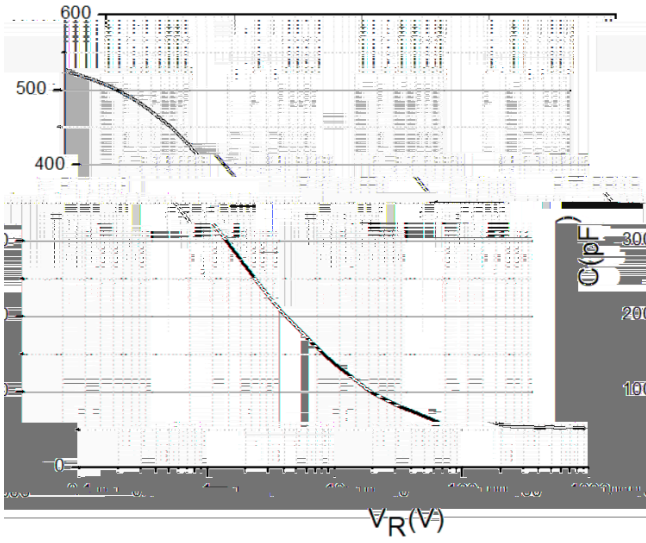

YJD106508FQG2

Electrical Characteristics

PARAMETER	SYMBOL	UNIT	TEST CONDITIONS	Typ.	Max.

Thermal Characteristics

PARAMETER	SYMBOL	UNIT	Value

Typical Characteristics

YJD106508FQG2

YJD106508FQG2

Outline Dimensions

YJD106508FQG2

Disclaimer
