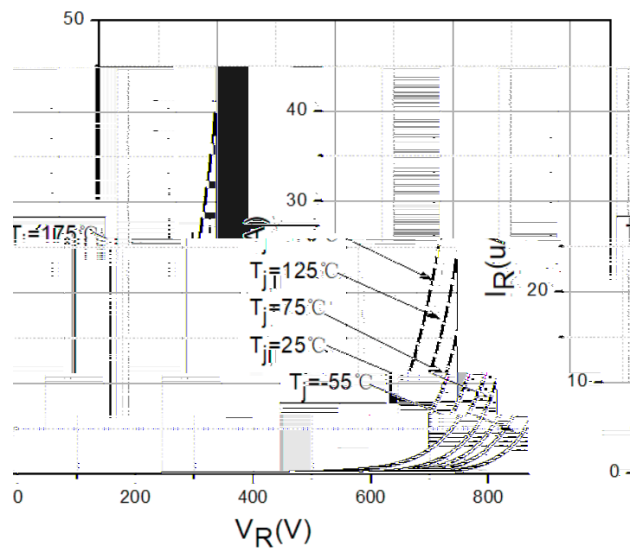

YJD106508FQG2

Electrical Characteristics

PARAMETER	SYMBOL	UNIT	TEST CONDITIONS	Typ.	Max.

Thermal Characteristics

PARAMETER	SYMBOL	UNIT	Value

Typical Characteristics

YJD106508FQG2

YJD106508FQG2

Outline Dimensions

YJD106508FQG2

Disclaimer
