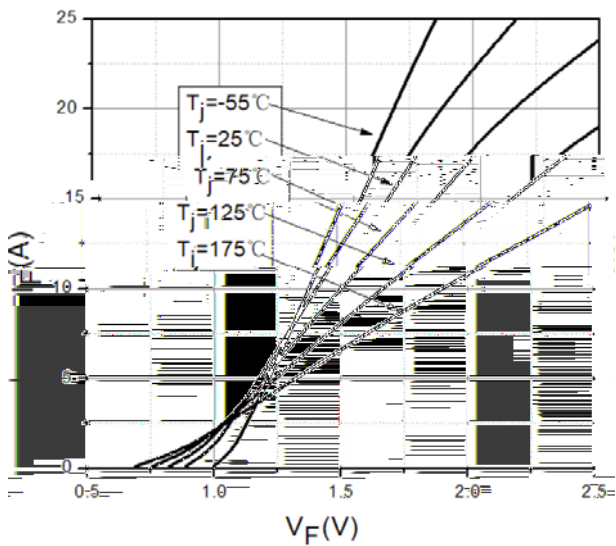

YJD106508FQG2

Electrical Characteristics

PARAMETER	SYMBOL	UNIT	TEST CONDITIONS	Typ.	Max.

Thermal Characteristics

PARAMETER	SYMBOL	UNIT	Value

Typical Characteristics

YJD106508FQG2

YJD106508FQG2

Outline Dimensions

YJD106508FQG2

Disclaimer
