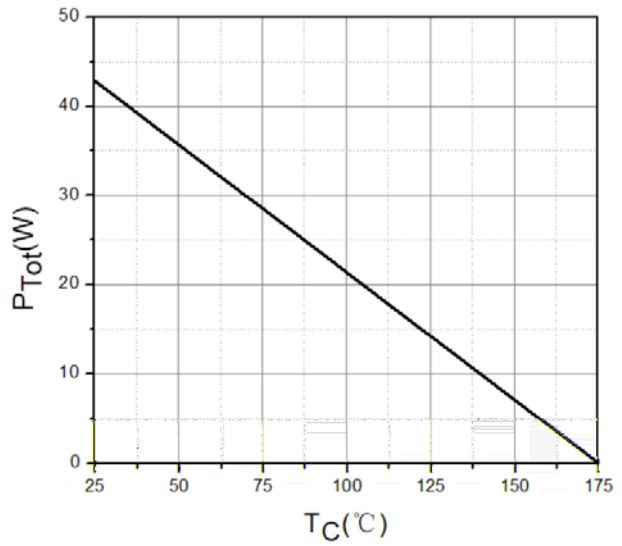

YJD106508FQG2

Electrical Characteristics

PARAMETER	SYMBOL	UNIT	TEST CONDITIONS	Typ.	Max.

Thermal Characteristics

PARAMETER	SYMBOL	UNIT	Value

Typical Characteristics

YJD106508FQG2

YJD106508FQG2