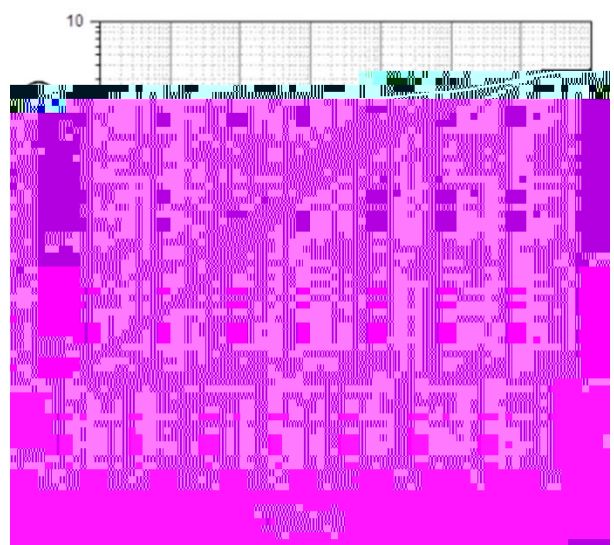

YJD106508FQG2

Electrical Characteristics

PARAMETER	SYMBOL	UNIT	TEST CONDITIONS	Typ.	Max.

Thermal Characteristics

PARAMETER	SYMBOL	UNIT	Value

Typical Characteristics

YJD106508FQG2

YJD106508FQG2

Outline Dimensions

YJD106508FQG2

Disclaimer
