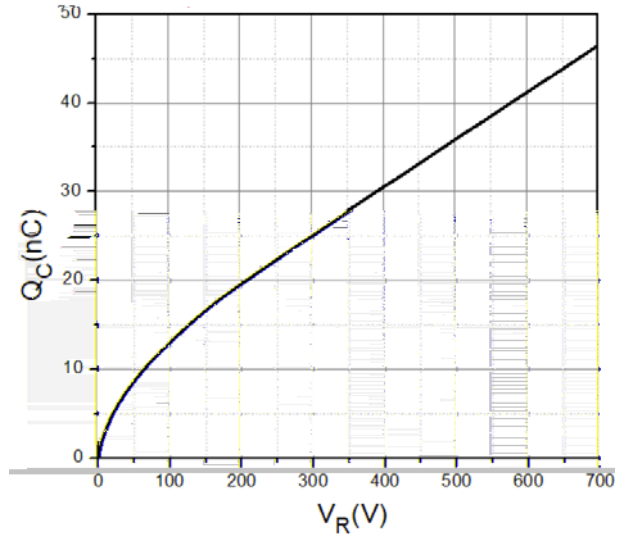

YJD106508FQG2

Electrical Characteristics

PARAMETER	SYMBOL	UNIT	TEST CONDITIONS	Typ.	Max.

Thermal Characteristics

PARAMETER	SYMBOL	UNIT	Value

Typical Characteristics

YJD106508FQG2

YJD106508FQG2