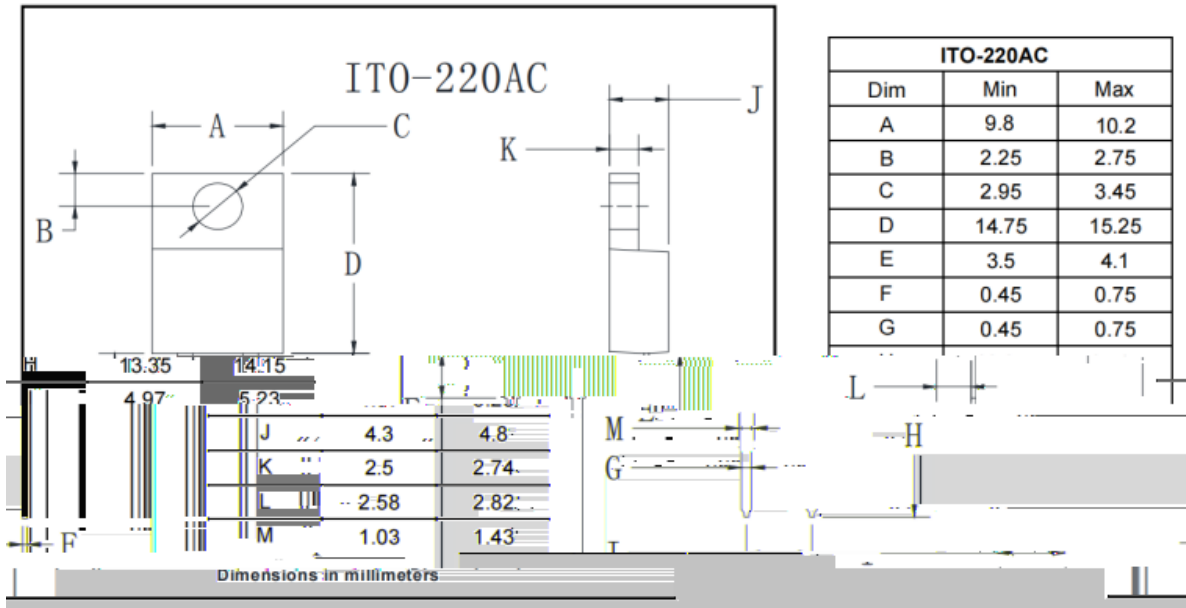

YJD106508FQG2

Electrical Characteristics

PARAMETER	SYMBOL	UNIT	TEST CONDITIONS	Typ.	Max.

Thermal Characteristics

PARAMETER	SYMBOL	UNIT	Value

Typical Characteristics

YJD106508FQG2

YJD106508FQG2

Outline Dimensions

YJD106508FQG2

Disclaimer
