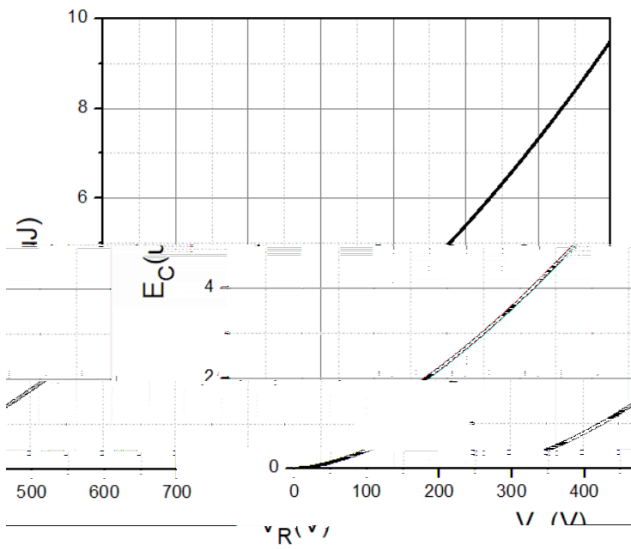

YJD106508FQG2

Electrical Characteristics

PARAMETER	SYMBOL	UNIT	TEST CONDITIONS	Typ.	Max.

Thermal Characteristics

PARAMETER	SYMBOL	UNIT	Value

Typical Characteristics

YJD106508FQG2

YJD106508FQG2

Outline Dimensions

YJD106508FQG2

Disclaimer
