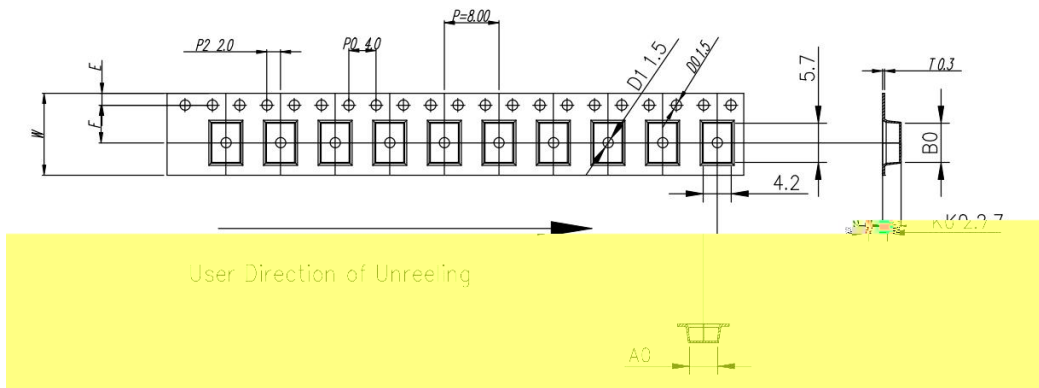

TRX 专注电容器廿年	SMD- 2		
	SMD 2 . .		
	/N		/D
	/E		/P

11. /P P
/

ITEM	W	A0	B0	K1	K0	P	F	E	D0	D1	P0	P2	T
DIM	12.0 ±0.30	4.2 ±0.10	5.70 ±0.10	--	2.70 ±0.10	8.00 ±0.10	5.50 ±0.10	1.75 ±0.10	1.5 ±0.00	1.5 ±0.10	4.0 ±0.10	2.0 ±0.10	0.30 ±0.05
ALTERNATE