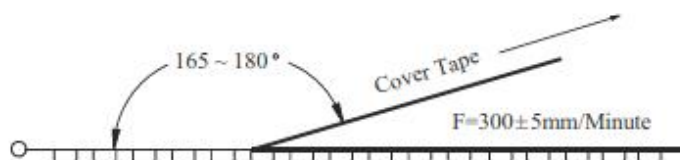

x

 <b>TRX</b> 专注电容器廿年	<b>SMD- 2</b>		
	<b>SMD 2 . .</b>		
	/N		/D
	/E		/P

11. /P P  
/

ITEM	W	A0	B0	K1	K0	P	F	E	D0	D1	P0	P2	T
DIM	12.0 ±0.30	4.2 ±0.10	5.70 ±0.10	--	2.70 ±0.10	8.00 ±0.10	5.50 ±0.10	1.75 ±0.10	1.5 ±0.00	1.5 ±0.10	4.0 ±0.10	2.0 ±0.10	0.30 ±0.05
ALTERNATE													

Item	Data	Remark
Cover tape adhesion	10 ~ 100g	Carrier tape and cover tape open angle 165 ~ 180° F=300±5mm/minute

 <b>TRX</b> 专注电容器廿年	SMD- 2		
	SMD 2 . .		
	/N		/D
		/P	

/ -

标签

料号

/O -

图示 /

图示 /