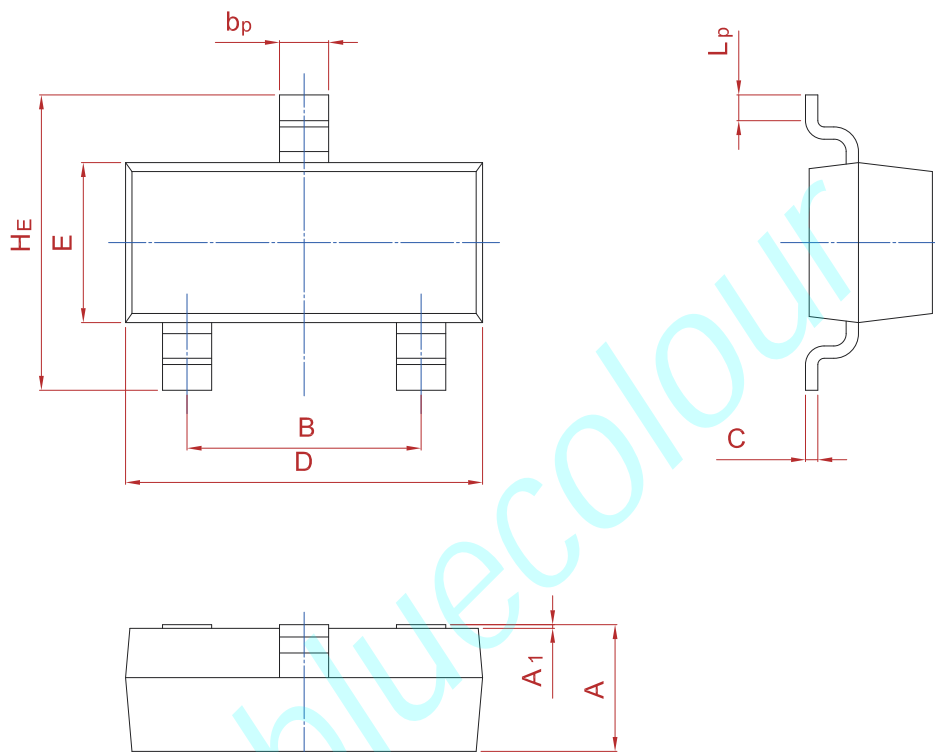

BchY'.

FÈ Ü~|^ÁV^•cÁKÁÜ~|^Á , áac@mH€€µ•ÉÁ~c^Á&^!mGÁË

GÉ V@^•^Á]æ!æ { ^c^!•Á@æÇ^Á} [Á , æ^Áç[ÁÇ^!á~È

Typical Characteristics

PACKAGE OUTLINE^A

Plastic surface mounted package; 3 leads

SOT-23

UNIT	A	B	bp	C	D	E	HE	A1	Lp
mm	1.40	2.04	0.50	0.19	3.10	1.65	3.00	0.100	0.50
	0.95	1.78	0.35	0.08	2.70	1.20	2.20	0.013	0.20